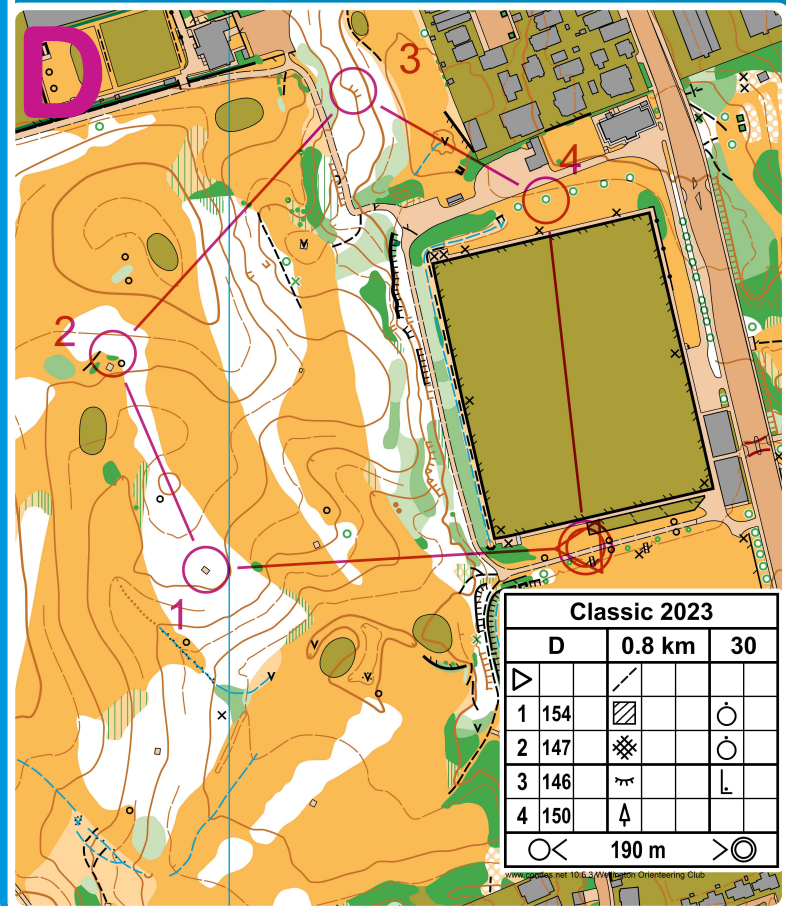

Classic 2023			
	C	1.3 km	30
▷		↘	
1	153	●	
2	161	⬆	
3	159	∩	
4	145	⬆	○
5	149	↗	↗
6	150	⬆	
	○	190 m	○

- G**
- Special Symbols**
- X Man-made feature
 - Distinctive Tree
 - ⊗ Distinctive Stump
 - Small bush, thicket
 - ★ Water trough
 - Statue
 - Seat / Disc Golf Target

Scale: 1:4000
Contours 5m

Tawatawa

Mapper: Bryan Teahan
November 2023
Planner: Bryan Teahan
Copyright:
Wellington Orienteering Club

37th Classic

Classic 2023			
	D	0.8 km	30
▷		↘	
1	154	⊗	○
2	147	⊗	○
3	146	↗	
4	150	⬆	
	○	190 m	○

Classic 2023			
	G	4.5 km	330
▷		↘	
1	156	⊗	○
2	162	⬆	○
3	163	∩	
4	165	○	
5	179	○	○
6	181	≡	○
7	185	⬆	
8	183	●	1
9	180	○	
10	176	↗	1
11	172	→	○
12	171	≡	2
13	169	∩	
14	168	↗	↗
15	174	≡	1
16	175	⊗	○
17	173	↗	↗
18	167	○	○
19	166	○	○
20	164	○	○
21	155	●	1
22	151	⊗	○
23	150	⬆	○
	○	180 m	○