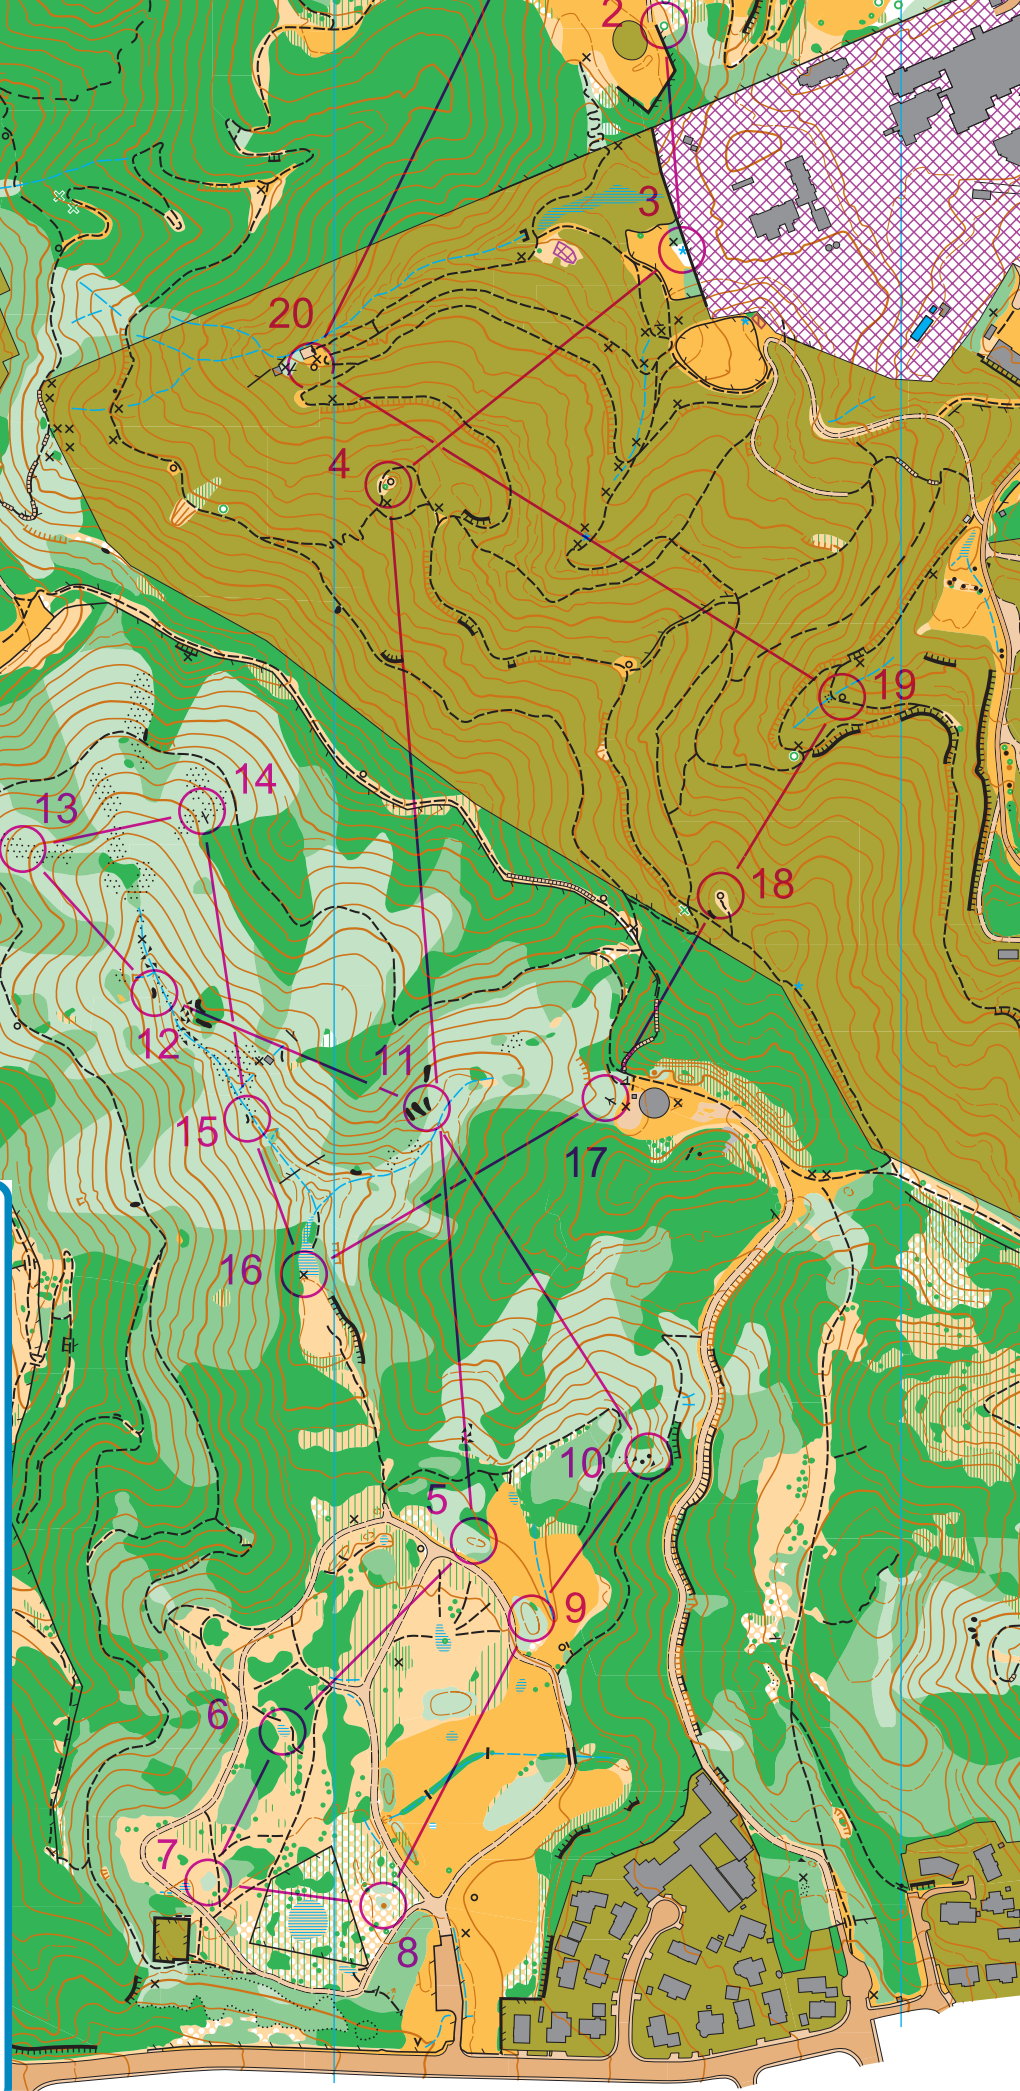

Classic 2023			
	C	1.3 km	30
▷		↘	
1	153	●	
2	161	⬆	
3	159	∩	
4	145	⬆	○
5	149	↗	↗
6	150	⬆	
	○	190 m	○

- G**
- Special Symbols**
- X Man-made feature
 - Distinctive Tree
 - ⊗ Distinctive Stump
 - Small bush, thicket
 - ★ Water trough
 - Statue
 - Seat / Disc Golf Target

Scale: 1:4000
Contours 5m

Tawatawa

Mapper: Bryan Teahan
November 2023
Planner: Bryan Teahan
Copyright:
Wellington Orienteering Club

37th Classic

Classic 2023			
	D	0.8 km	30
▷		↘	
1	154	⊗	○
2	147	⊗	○
3	146	↗	
4	150	⬆	
	○	190 m	○

Classic 2023			
	G	4.5 km	330
▷		↘	
1	156	⊗	○
2	162	⬆	○
3	163	∩	
4	165	○	
5	179	○	○
6	181	≡	○
7	185	⬆	
8	183	●	1
9	180	○	
10	176	↗	1
11	172	→	○
12	171	≡	2
13	169	∩	
14	168	↗	↗
15	174	≡	1
16	175	⊗	○
17	173	↗	↗
18	167	○	○
19	166	○	○
20	164	○	○
21	155	●	1
22	151	⊗	○
23	150	⬆	○
	○	180 m	○

To be used ONLY if Sport Ident fails: